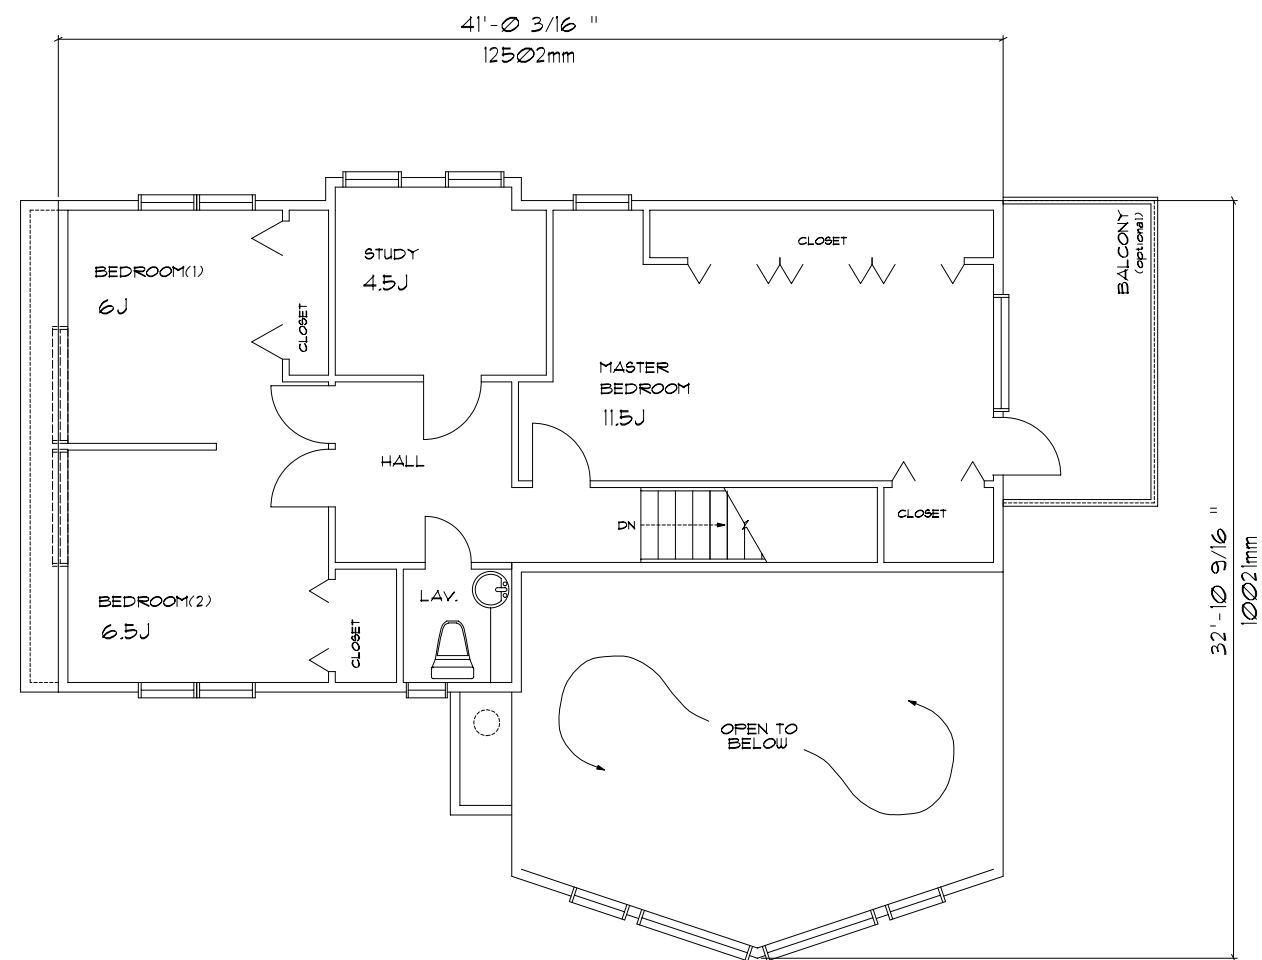

FIRST FLOOR PLAN

SECOND FLOOR PLAN

ELEVATION

モデル名: ホワイト・ピスタ

1F 108.50 m² (32.82 T)

2F 68.45 m² (20.71 T)

TOTAL 176.95 m² (53.53 T)

Popular Plan Note

WHITE VISTA